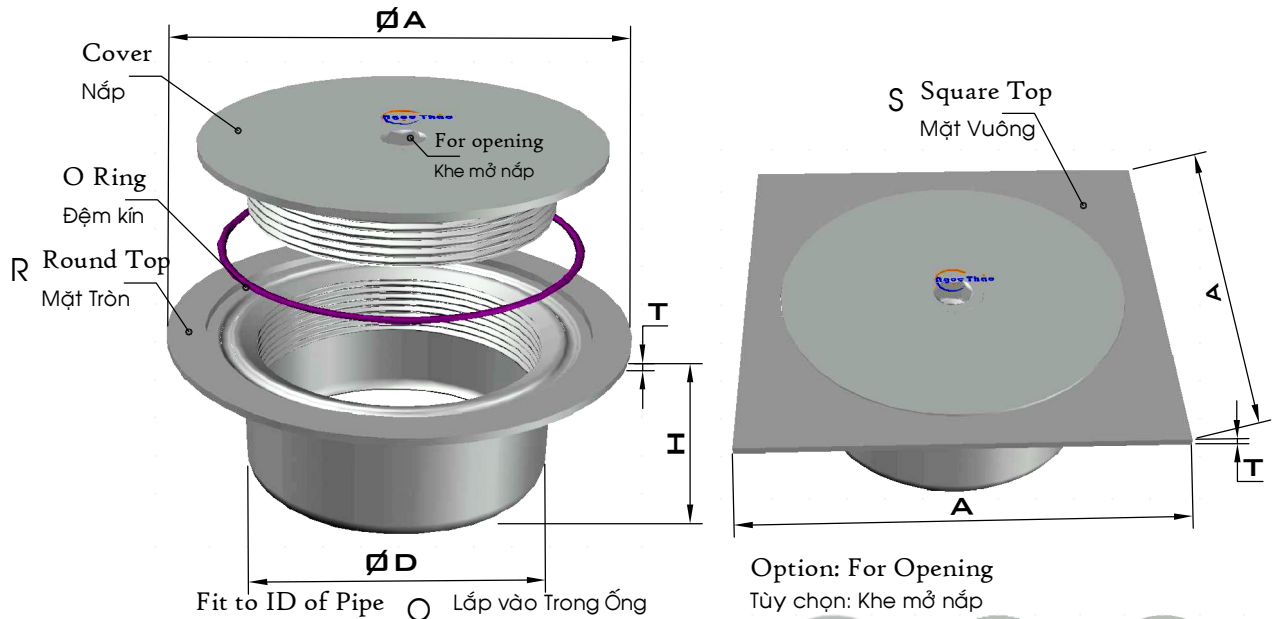

Model O2 Stainless Steel Round/Square Top Clean Outs
Kiểu O2 Thông tắc Inox Mặt Tròn/Vuông

Material: All Stainless Steel SUS304/316
Vật liệu: Toàn bộ bằng Inox SUS304/316

Pipe Size (in.)	(OD)	A	ØD	H	T	Code	
Kích thước Ống	(mm)	(mm)	(mm)	(mm)	(mm)	Mã số	
DN50	2	80	90	51	28	2.0	O2 060 O 080 R 8083
DN65	2 1/2	75	100	66	32	2.0	O2 075 O 100 R 8083
DN80	3	90	120	81	40	2.5	O2 090 O 120 R 8083
DN100	4	110	140	98	45	2.5	O2 110 O 140 R 8083
DN100	4	114	140	102	45	2.5	O2 114 O 140 R 8083
DN125	5	140	160	125	50	3.0	O2 140 O 160 R 8083
DN150	6	160	180	148	60	3.0	O2 160 O 180 R 8083
DN150	6	168	180	152	60	3.0	O2 168 O 180 R 8083
DN200	8	200	220	180	75	3.0	O2 200 O 220 R 8083
DN200	8	220	240	200	75	4.0	O2 220 O 240 R 8083
DN200	8	225	250	200	75	4.0	O2 225 O 250 R 8083
DN250	10	250	280	224	90	4.0	O2 250 O 280 R 8083
DN250	10	280	320	250	90	4.0	O2 280 O 320 R 8083
DN300	12	315	350	280	100	5.0	O2 315 O 350 R 8083
DN350	14	355	400	315	120	5.0	O2 355 O 400 R 8083
DN400	16	400	450	358	125	5.0	O2 400 O 450 R 8083

Round/Square Top
Dạng Mặt Tròn/Vuông
R/S

Material:
SUS 304/316
Stainless Steel
Vật liệu: Inox 304/316
3/4

For opening
Khe mở nắp
0/2/4